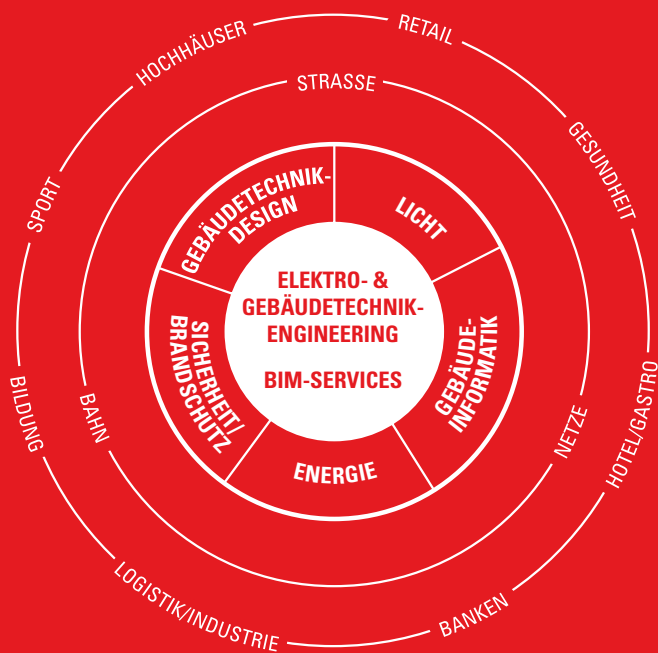

EFFEKTIV STRUKTURIERT

HHM Basel realisiert als Teil der HHM Gruppe Projekte für verschiedene Marktsegmente. Dazu zählen Wohn- und Geschäftsbauten, Bildungseinrichtungen, Sportanlagen, Industriebauten oder Alters- und Pflegeheime. Um Synergien in bestimmten Segmenten optimal zu nutzen, wird spezifisches Know-how in Planungsschwerpunkten gebündelt.

Digital planen – von BIM bis Virtual Reality

Seit 2015 ist BIM (Building Information Modeling) bei HHM erfolgreich im Einsatz. Wir setzen uns in der HHM Gruppe intensiv und systematisch mit der Planungsmethode auseinander. Unsere Erfahrungen stammen aus einer Vielzahl an Projekten unterschiedlicher Grösse und Art. Daraus haben wir technische, fachliche und organisatorische Kompetenzen sukzessive auf- und ausbauen können.

ORGANISATION HHM BASEL