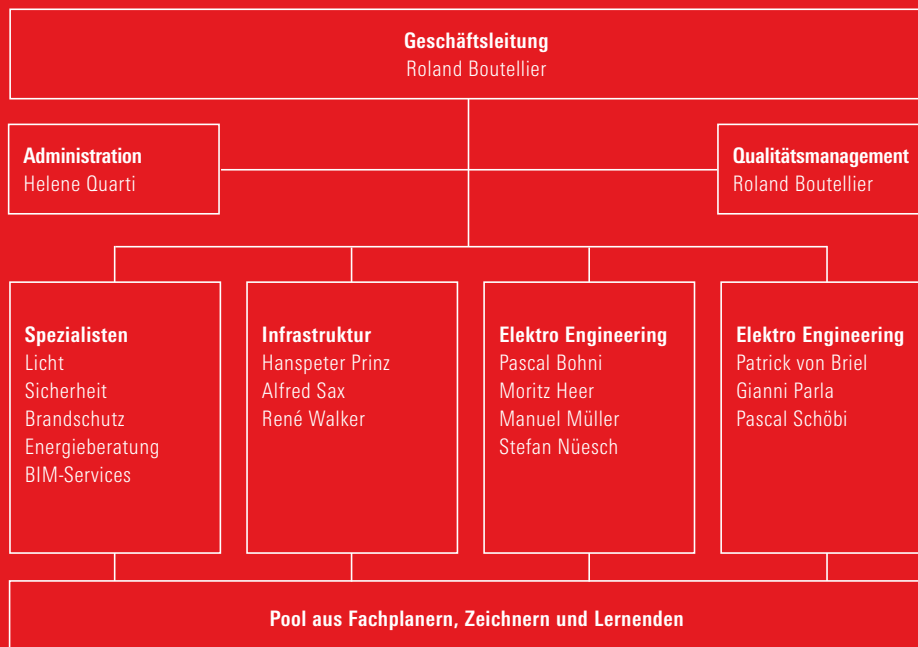

ORGANISATION HHM ZÜRICH