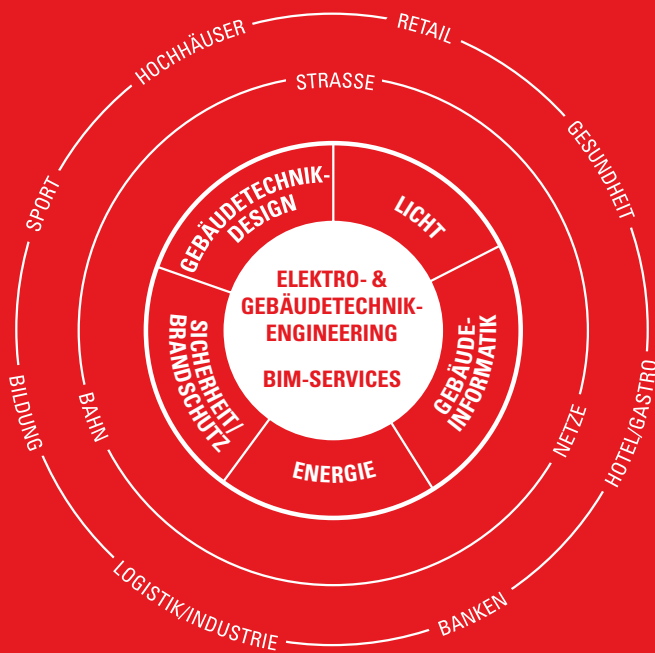

Deckungssumme für Bauten- und reine Vermögensschäden: 5 Mio. Franken

Qualität

HHM wurde im Oktober 1994 als erstes Elektro-Ingenieurbüro in der Schweiz nach ISO 9001 zertifiziert. Seit September 2018 ist HHM auch nach dem Umweltmanagementsystem ISO 14001 zertifiziert.