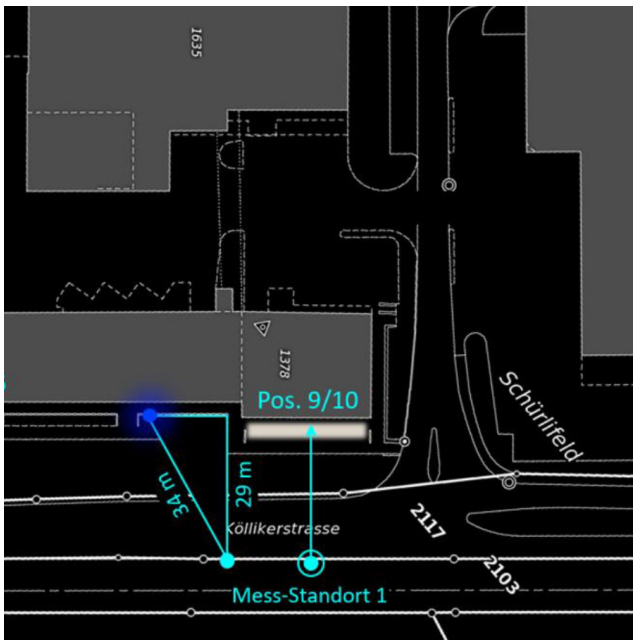

## KANTON AARGAU – MESSUNG LEUCHTDICHTE LEUCHTREKLAME

**Objektbeschreibung:**

Lichtmessung

**Auftraggeber:**

Kanton Aargau (BVUALG)

**Leistungen:**

- Leuchtdichte-Messung im Aussenraum zur Überprüfung von Baubewilligungs-Auflagen