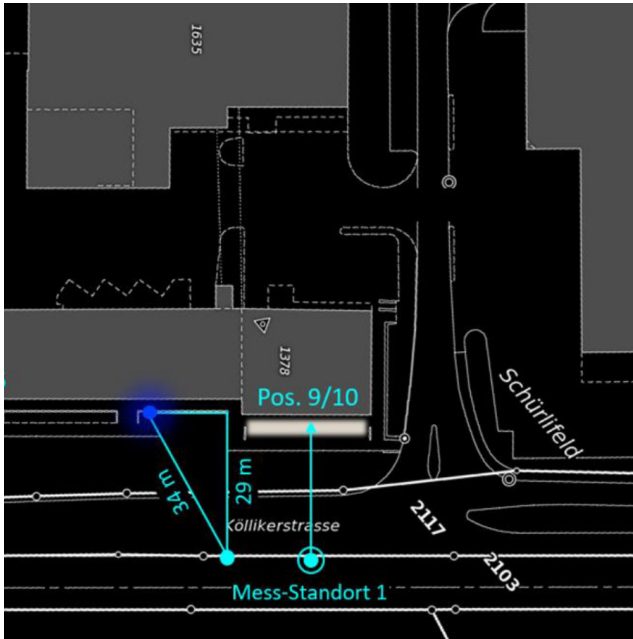

## KANTON AARGAU – MESSUNG LEUCHTDICHTE LEUCHTREKLAME

**Objektbeschreibung:**

Lichtmessung

**Auftraggeber:**

Kanton Aargau (BVUALG)

**Leistungen:**

- Leuchtdichte-Messung im Aussenraum zur Überprüfung von Baubewilligungs-Auflagen