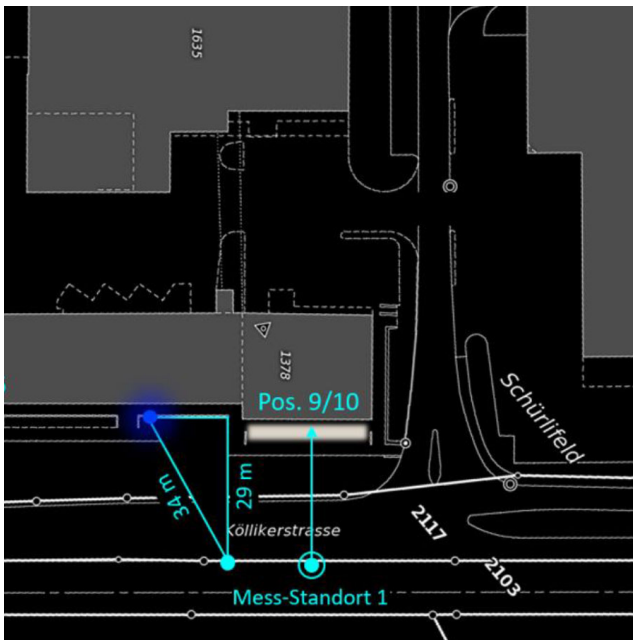

KANTON AARGAU – MESSUNG LEUCHTDICHTE LEUCHTREKLAME

Objektbeschreibung:

Lichtmessung

Auftraggeber:

Kanton Aargau (BVUALG)

Leistungen:

- Leuchtdichte-Messung im Aussenraum zur Überprüfung von Baubewilligungs-Auflagen