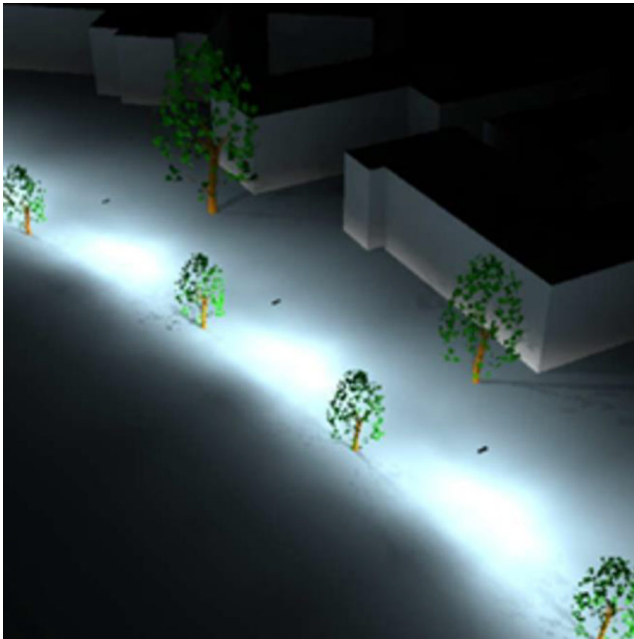

## GEMEINDE LUPFIG, DORFTEIL SCHERZ (AG) - STRASSENBELEUCHTUNG

---

**Objektbeschreibung:**

Strassenbeleuchtung Gemeindestrasse Unterdorfstrasse

**Auftraggeber:**

Einwohner-Gemeinde Lupfig (AG)

**Ausführungszeit:**

2014 - 2021

**Leistungen:**

- Pilotprojekt Bat-Light (Fledermausverträgliches Spektrum)
  - Konzept Unterdorfstrasse
-