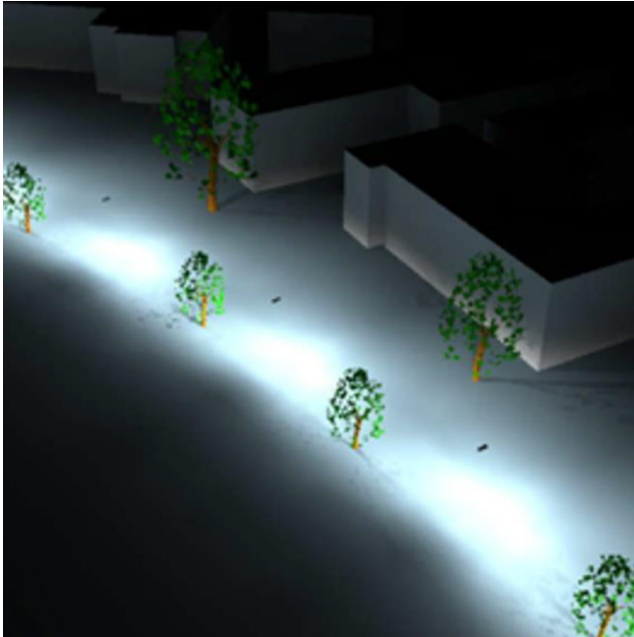

GEMEINDE LUPFIG, DORFTEIL SCHERZ (AG) - STRASSENBELEUCHTUNG

Objektbeschreibung:

Strassenbeleuchtung Gemeindestrasse Unterdorfstrasse

Auftraggeber:

Einwohner-Gemeinde Lupfig (AG)

Ausführungszeit:

2014 - 2021

Leistungen:

- Pilotprojekt Bat-Light (Fledermausverträgliches Spektrum)
 - Konzept Unterdorfstrasse
-