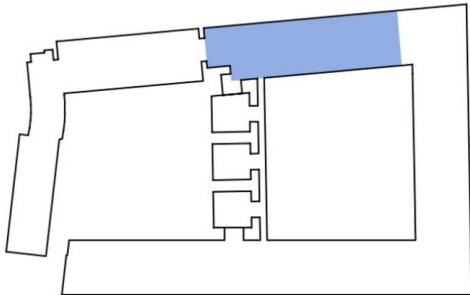

PILGERBRUNNEN - ÜBERGANGSLÖSUNG, BRANDSCHUTZ

Objektbeschreibung:

Übergangslösung Kinderheim Pilgerbrunnen im Brahmshof in Zürich

Bauherrschaft:

Evangelischer Frauenbund Zürich

Ausführungszeit:

2021 - 2021

Leistungen: