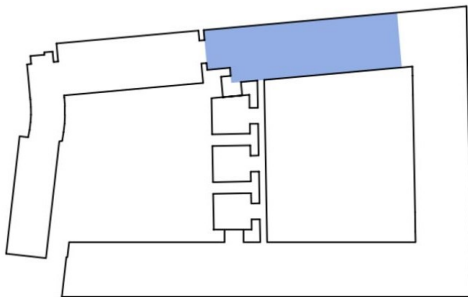

PILGERBRUNNEN - ÜBERGANGSLÖSUNG, BRANDSCHUTZ

Objektbeschreibung:

Übergangslösung Kinderheim Pilgerbrunnen im Brahmshof in Zürich

Bauherrschaft:

Evangelischer Frauenbund Zürich

Ausführungszeit:

2021 - 2021

Leistungen: