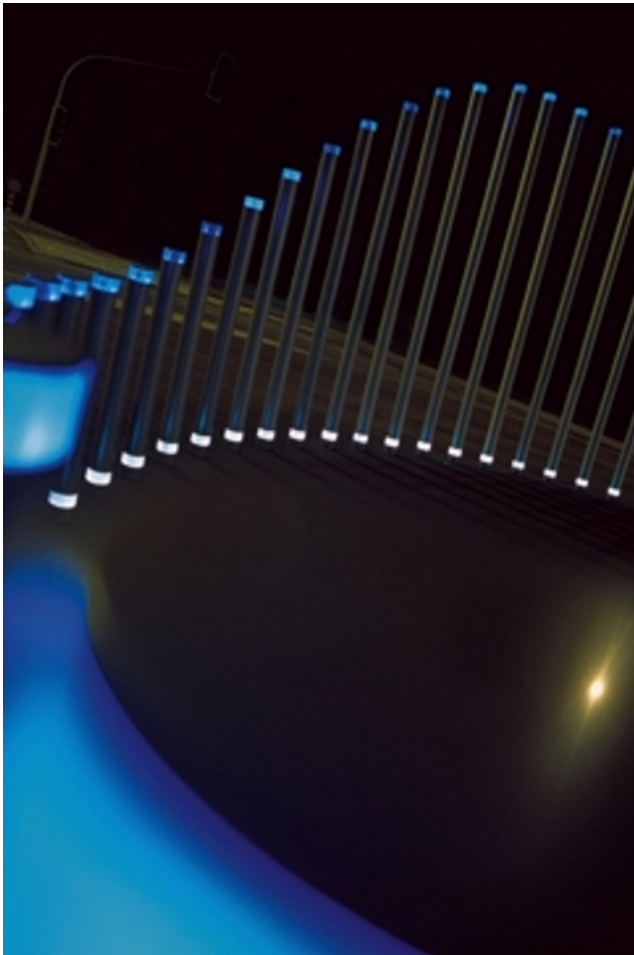

## KREISEL GAIS, AARAU

---

**Objektbeschreibung:**

Kunst im Kreisel

**Bauherrschaft:**

Stadt Aarau, Sektion Tiefbau

**Architekt:**

eins und eins AG, Aarau

**Ausführungszeit:**

2003 - 2003