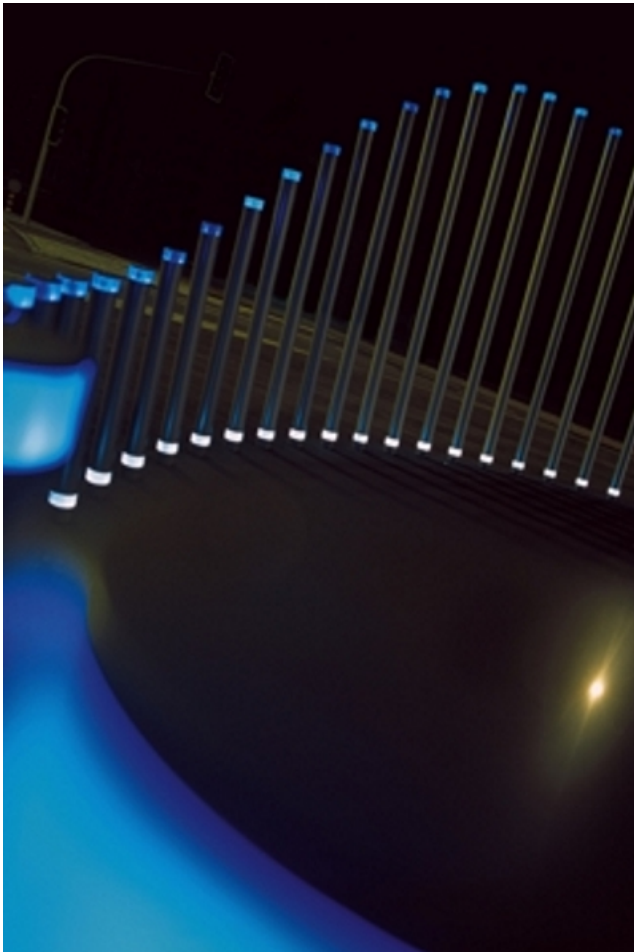

## KREISEL GAIS, AARAU

---

**Objektbeschreibung:**

Kunst im Kreisel

**Bauherrschaft:**

Stadt Aarau, Sektion Tiefbau

**Architekt:**

eins und eins AG, Aarau

**Ausführungszeit:**

2003 - 2003