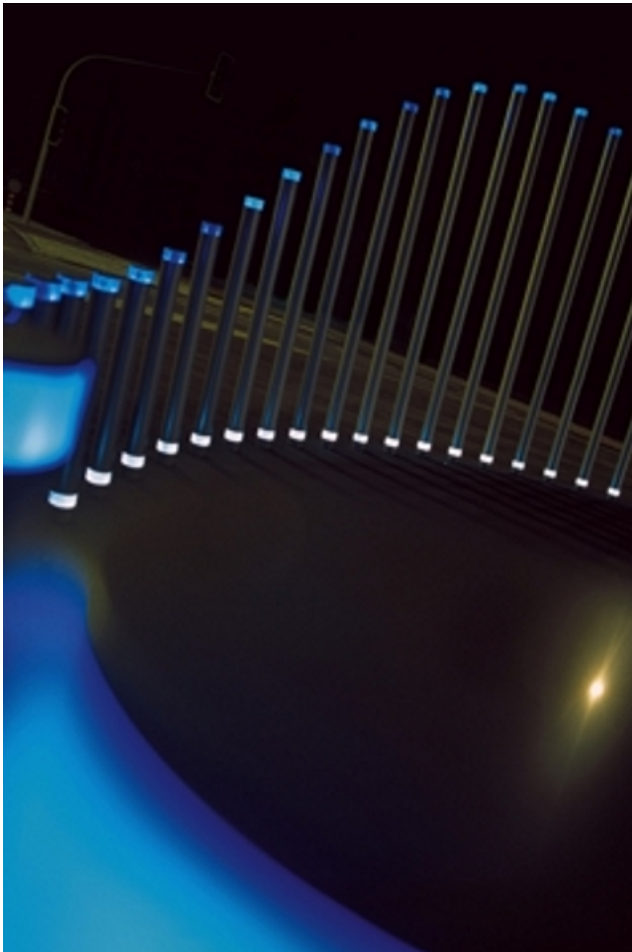

KREISEL GAIS, AARAU

Objektbeschreibung:

Kunst im Kreisel

Bauherrschaft:

Stadt Aarau, Sektion Tiefbau

Architekt:

eins und eins AG, Aarau

Ausführungszeit: