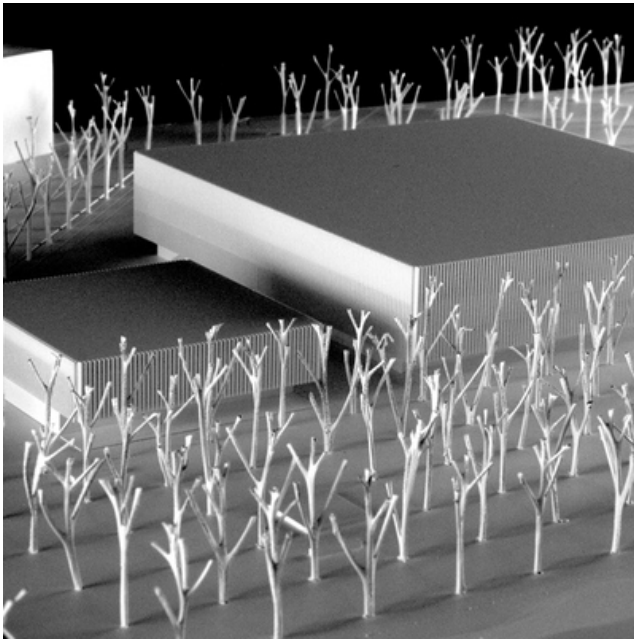

SPORTHALLE SCHACHEN, AARAU

**Objektbeschreibung:**

Moderne Dreifach-Turnhalle für Events, Handball und Schulsport

Bauherrschaft:

Stadt Aarau

Architekt:

Mühlethaler Rolf, Architekt BSA SIA, Bern

Generalplaner:

Mühlethaler Rolf, Architekt BSA SIA, Bern

Ausführungszeit:

2012 - 2014

Bauvolumen:

26 Mio. Franken

Elektrobausumme:

1.5 Mio. Franken

Leistungen:

Planung von sämtlichen elektrotechnischen Anlagen und Installationen für die neue Dreifach-Turnhalle inkl. allen nötigen Anlagen für Eventing wie Beschallung, Ticketing, Inhouse-TV etc. Die Planung wurde per Abschluss Vorprojekt gestoppt.
