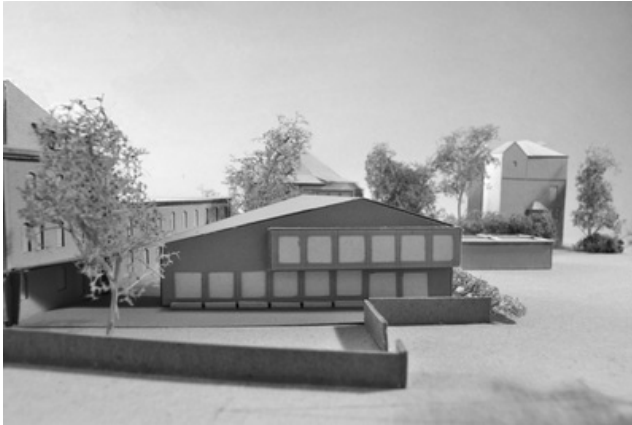

RUDOLF STEINER SONDERSCHULE, LENZBURG – NEUBAU

**Objektbeschreibung:**

Neubau Schulhaus zur Erweiterung des Sonderschulangebotes

Bauherrschaft:

Trägerverein Rudolf Steiner Sonderschule, Lenzburg

Architekt:

Zimmermann Architekten Aarau AG, Aarau

Ausführungszeit:

2013 - 2014

Bauvolumen:

4 Mio. Franken

Elektrobausumme:

0.17 Mio. Franken

Leistungen: