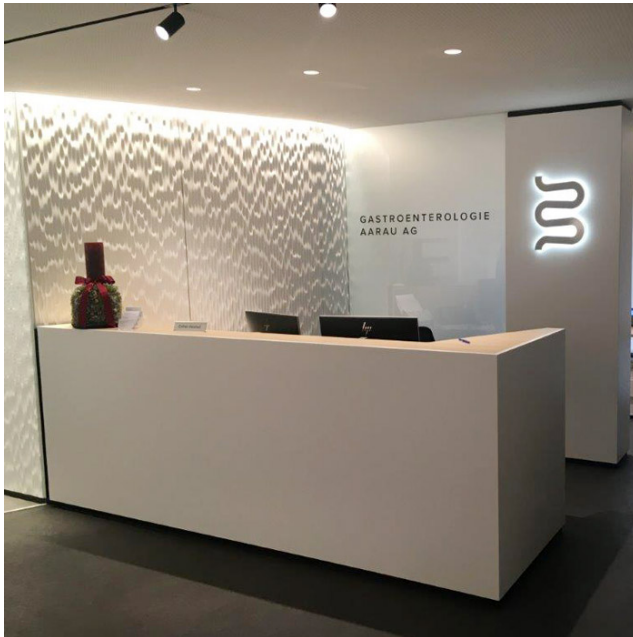

MFH WIESENSTRASSE 25, AARAU - GASTROENTEROLOGIE AARAU AG

Objektbeschreibung:

Umbau Büro-Flächen in Arztpraxis.

Bauherrschaft:

Gastroenterologie Aarau AG, Aarau

Architekt:

Outlog Architektur + Planung AG, Lenzburg