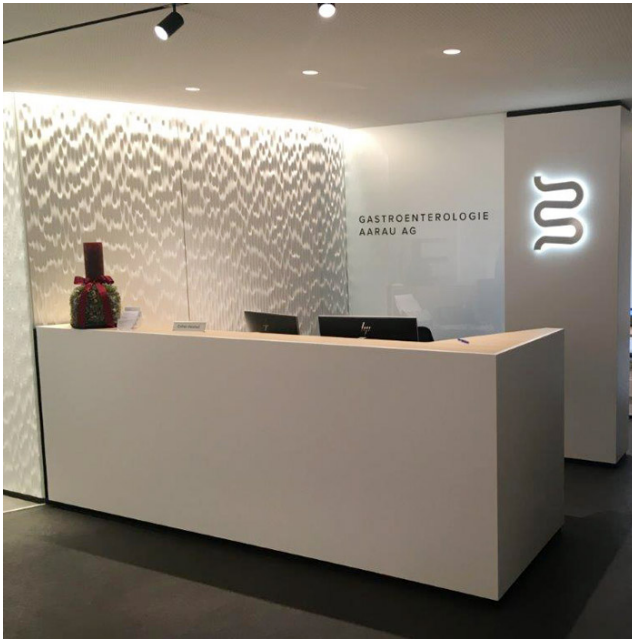

MFH WIESENSTRASSE 25, AARAU - GASTROENTEROLOGIE AARAU AG

Objektbeschreibung:

Umbau Büro-Flächen in Arztpraxis.

Bauherrschaft:

Gastroenterologie Aarau AG, Aarau

Architekt:

Outlog Architektur + Planung AG, Lenzburg