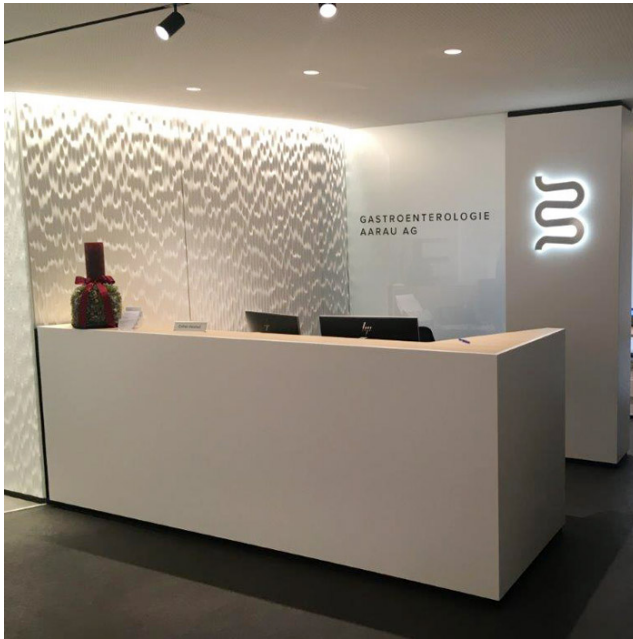

MFH WIESENSTRASSE 25, AARAU - GASTROENTEROLOGIE AARAU AG

Objektbeschreibung:

Umbau Büro-Flächen in Arztpraxis.

Bauherrschaft:

Gastroenterologie Aarau AG, Aarau

Architekt:

Outlog Architektur + Planung AG, Lenzburg